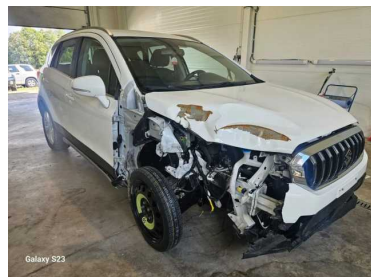

4x4

20 500 PLN

Marka	Suzuki	Model	SX4
Typ nadwozia	SUV	Typ paliwa	Diesel
Uszkodzony	Tak	Rok produkcji	2016
Przebieg	129915	Kolor	Biały
Pojemność skokowa	1956	Moc	135
Skrzynia	Manualna	Napęd	4x4 (dołączany automatycznie)
Emisja co2	143	Kraj pochodzenia	Włochy
Data pierwszej rejestracji	2016-12-19	Numer rejestracyjny pojazdu	XXXXXXX
Liczba miejsc	5	Liczba drzwi	5

Interfejs Bluetooth	Radio	Gniazdo USB	System nawigacji satelitarnej
System nagłośnienia	Ekran dotykowy	Klimatyzacja automatyczna	Tapicerka materiałowa
Podgrzewany fotel kierowcy	Podgrzewany fotel pasażera	Podłokietniki - przód	Kierownica skórzana
Kierownica ze sterowaniem radia	Kierownica wielofunkcyjna	Czujnik deszczu	Elektryczne szyby przednie
Elektryczne szyby tylne	Przyciemniane tylne szyby	Tempomat	Lusterka boczne ustawiane elektrycznie
Podgrzewane lusterka boczne	Lusterka boczne składane elektrycznie	Kontrola trakcji	Automatyka kontrola zjazdu ze stoku
Czujnik zmierzchu	Światła do jazdy dziennej	Lampy przeciwmgielne	System Start/Stop
Wspomaganie kierownicy	Felgi aluminiowe 17	ABS	ESP
Elektroniczny system rozdziału siły ha...	System wspomagania hamowania	Poduszka powietrzna kierowcy	Poduszka powietrzna pasażera
Kurtyny powietrzne - przód	Boczna poduszka powietrzna kierowcy	Boczne poduszki powietrzne - przód	Isofix (punkty mocowania fotelika dzie...

Samochód sprowadzony z Włoch. Model znany z niezawodności i praktyczności, idealny zarówno do miasta, jak i na dłuższe trasy. Samochód posiada uszkodzenia - szczególnie widoczne na zdjęciach.

Rok produkcji: 2016
Marka: SUZUKI
Model: SX4
Rodzaj paliwa: Diesel
Moc: 120 KM (88 kW)
Pojemność skokowa: 1598 cm³
Liczba drzwi: 4/5
Kolor: Biały